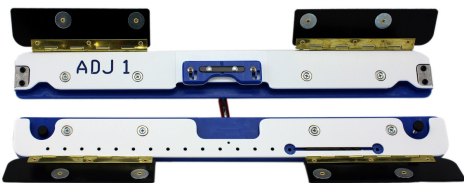

245€

Alle prijzen zijn inclusief BTW

Mighty Hoop Fixtures

MH-ADJ-FIX

Standard Station Adjustable Fixture

Te gebruiken met de meeste Mighty Hoop formaten maar enkel in het midden van het Standard Station

175€

H-M-ADJ-FIX

Medium Station Adjustable Fixture

Te gebruiken met de meeste Mighty Hoop formaten maar enkel in het midden van het Medium Station

132€

MH-ADJ-FIX-XL

XL Station Adjustable Fixture

Te gebruiken met de meeste Mighty Hoop formaten maar enkel in het midden van het XL Station