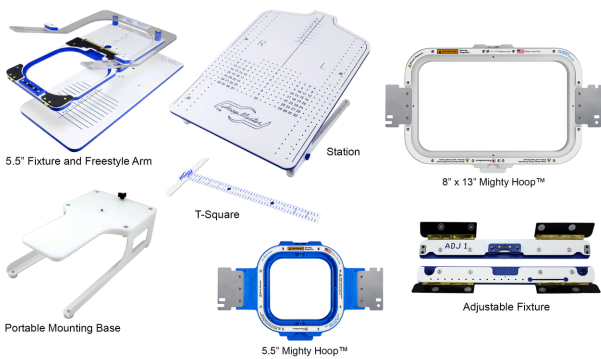

H-M-ADJ-FIX

Medium Station Adjustable Fixture

Te gebruiken met de meeste Mighty Hoop formaten maar enkel in het midden van het Medium Station

132€

MH-ADJ-FIX-XL

XL Station Adjustable Fixture

Te gebruiken met de meeste Mighty Hoop formaten maar enkel in het midden van het XL Station

175€

MH-ADJ-FIX-INFANT

Infant Station Adjustable Fixture

Voor hoops tussen 5,5" / 13cm en 10x10" / 25 x 25cm

133€

Alle prijzen zijn inclusief BTW

Mighty Hoop Kits

5,5" Mighty Hoop Starter Kit

Bevat:
 Standaard Station
 5,5" / 14cm frame
 5,5" / 14cm fixture en Freestyle Arm
 Freestyle base
 T-Square

MH-PR1-55-KIT1

757€

Ultimate Mighty Hoop Starter Kit

Bevat:
 Alles van de 5,5" Starter kit +
 8 x 13" / 20 x 33cm Mighty hoop
 Station Adjustable Fixture