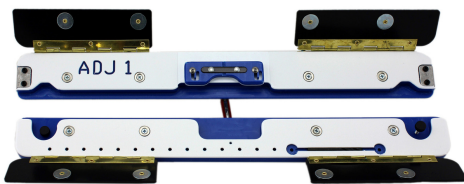

245€

Alle prijzen zijn inclusief BTW

Mighty Hoop Fixtures

MH-ADJ-FIX

Standard Station Adjustable Fixture

Te gebruiken met de meeste Mighty Hoop formaten maar enkel in het midden van het Standard Station

175€

H-M-ADJ-FIX

Medium Station Adjustable Fixture

Te gebruiken met de meeste Mighty Hoop formaten maar enkel in het midden van het Medium Station

132€

MH-ADJ-FIX-XL

XL Station Adjustable Fixture

Te gebruiken met de meeste Mighty Hoop formaten maar enkel in het midden van het XL Station