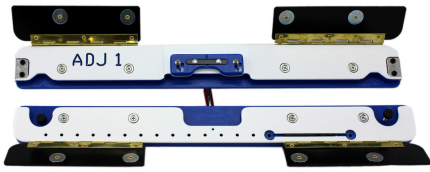

323€

MH-ADJ-FIX-FREESTYLE

Adjustable Freestyle Fixture

Te gebruiken met de meeste Mighty
Hoop formaten

196€

MH-4375R-FIX

4,375" Round Fixture

4,375" / 11cm frame
Enkel te gebruiken met het ronde
frame

245€

Alle prijzen zijn inclusief BTW

Mighty Hoop Fixtures

MH-ADJ-FIX

Standard Station Adjustable Fixture

Te gebruiken met de meeste Mighty Hoop formaten maar enkel in het midden van het Standard Station

175€

H-M-ADJ-FIX

Medium Station Adjustable Fixture

Te gebruiken met de meeste Mighty Hoop formaten maar enkel in het midden van het Medium Station

132€

MH-ADJ-FIX-XL

XL Station Adjustable Fixture

Te gebruiken met de meeste Mighty Hoop formaten maar enkel in het midden van het XL Station