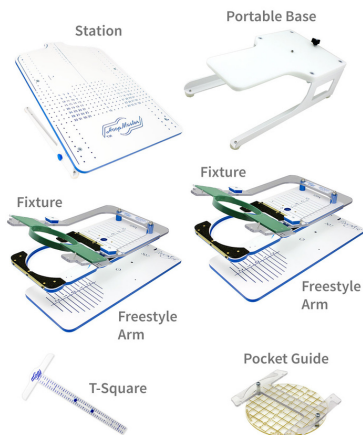

Station voor huishoud borduurmachines.

Werkt met de originele Brother frames.

455€

Alle prijzen zijn inclusief BTW

Mighty Hoop Tajima Kits

Tajima 15 Kit

Bevat:
Standaard Station
Portable mounting base
T-Square
Pocket Guide
6" / 15cm fixture en Freestyle Arm

TJ/SWF 15 KIT

763€

Tajima 12 - 18 Kit

Bevat:
Standaard Station
Portable mounting base
T-Square
Pocket Guide
6" / 15cm fixture en Freestyle Arm
7,25" / 18cm fixture en Freestyle Arm

TJ/SWF 15-18 KIT

1176€

Tajima 12 - 15 Kit