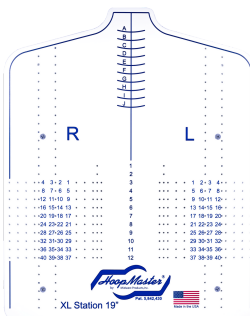

8,5" / 21 cm Infant Station

Voor fixtures van 9 tot 21cm
Kinder maten

133€

inf station

12,8" / 32,5 cm Medium Station

Voor fixtures van 9 tot 21cm
Kinder en volwassen maten

175€

med station

16" / 40 cm Standard Station

Enkel volwassen maten

196€

station only

19" / 48 cm XL Station

48cm breedte

Volwassen en grote maten

196€