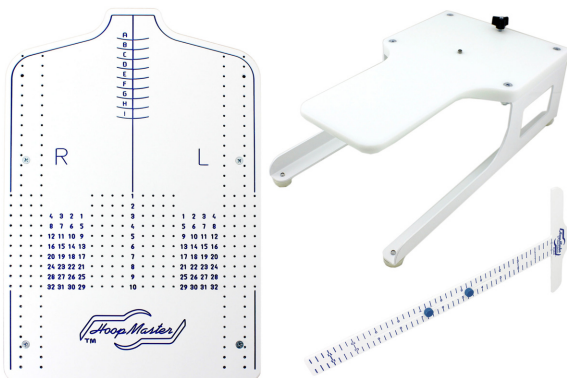

175€

MH-ADJ-FIX-INFANT

Infant Station Adjustable Fixture

Voor hoops tussen 5,5" / 13cm en 10x10" / 25 x 25cm

133€

Alle prijzen zijn inclusief BTW

Mighty Hoop Kits

5,5" Mighty Hoop Starter Kit

Bevat:
 Standaard Station
 5,5" / 14cm frame
 5,5" / 14cm fixture en Freestyle Arm
 Freestyle base
 T-Square

MH-PR1-55-KIT1

757€

Ultimate Mighty Hoop Starter Kit

Bevat:
 Alles van de 5,5" Starter kit +
 8 x 13" / 20 x 33cm Mighty hoop
 Station Adjustable Fixture

MHK-PR-55-813

1142€

Station Kit

Bevat:
 16" / 40cm Station
 Freestyle Base
 T-Square (gratis)

station-kit

280€

Alle prijzen zijn inclusief BTW

Mighty Hoop Extras