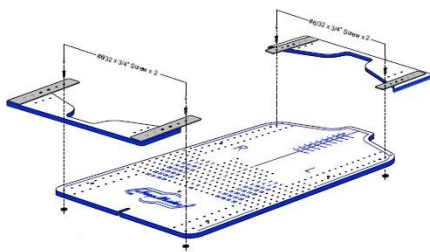

16" / 40 cm Standard Station

Enkel volwassen maten

196€

station only

19" / 48 cm XL Station

48cm breedte

Volwassen en grote maten

196€

XL station

Alle prijzen zijn inclusief BTW

Mighty Hoop Stations

XTENTER

Station Extender

Vergroot het Standaard Station met 6" / 15cm

70€

EXTENSION

Station Extension

Voor Mighty hoops die 17" / 43cm of groter zijn, vergroot dit het Standard Station.

63€

Tsquare

T-Square

De T-Square is een liniaal dat gebruikt wordt bij ronde en vierkante fixture afmetingen tussen 9 en 21 cm