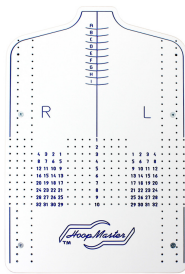

*Afmetingen zijn bij benadering, exacte borduuroppervlaktes kunnen afwijken

Alle frames kunnen ook geleverd worden met aansluitingen voor andere merken:
Tajima, Barudan, Happy, Melco,...

Mighty Hoop Stations

8,5" / 21 cm Infant Station

Voor fixtures van 9 tot 21cm
Kinder maten

133€

inf station

12,8" / 32,5 cm Medium Station

Voor fixtures van 9 tot 21cm
Kinder en volwassen maten

175€

med station

16" / 40 cm Standard Station

Enkel volwassen maten

196€

station only

19" / 48 cm XL Station

48cm breedte

Volwassen en grote maten

196€