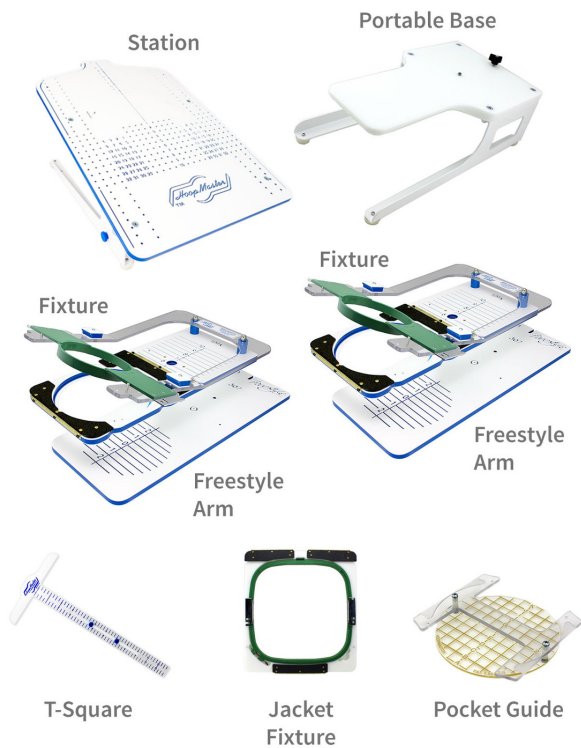

TJ/SWF 15 KIT

763€

Tajima 12 - 18 Kit

Bevat:
Standaard Station
Portable mounting base
T-Square
Pocket Guide
6" / 15cm fixture en Freestyle Arm
7,25" / 18cm fixture en Freestyle Arm

TJ/SWF 15-18 KIT

1176€

Tajima 12 - 15 Kit

Bevat:
Standaard Station
Portable mounting base
T-Square
Pocket Guide
4,5" / 12cm fixture en Freestyle Arm
6" / 15cm fixture en Freestyle Arm

TJ/SWF 12-15 KIT

1176€

Alle prijzen zijn inclusief BTW

Mighty Hoop Tajima Kits

Tajima 12 - 15 - 30 Kit

Bevat:

Standaard Station

Portable mounting base

T-Square

Pocket Guide

Jacket Fixture

6" / 15cm fixture en Freestyle Arm