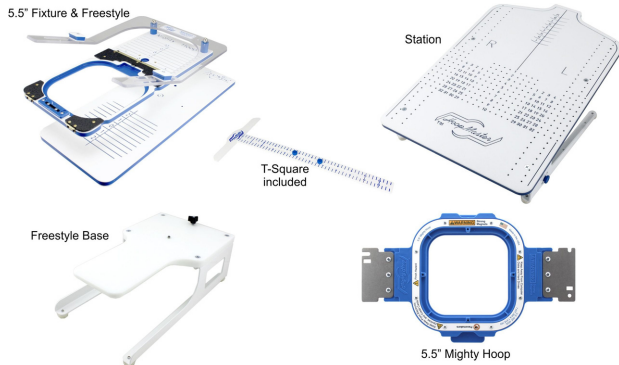

H-M-ADJ-FIX

Medium Station Adjustable Fixture

Te gebruiken met de meeste Mighty Hoop formaten maar enkel in het midden van het Medium Station

132€

MH-ADJ-FIX-XL

XL Station Adjustable Fixture

Te gebruiken met de meeste Mighty Hoop formaten maar enkel in het midden van het XL Station

175€

MH-ADJ-FIX-INFANT

Infant Station Adjustable Fixture

Voor hoops tussen 5,5" / 13cm en 10x10" / 25 x 25cm

133€

Alle prijzen zijn inclusief BTW

Mighty Hoop Kits

5,5" Mighty Hoop Starter Kit

Bevat:
 Standaard Station
 5,5" / 14cm frame
 5,5" / 14cm fixture en Freestyle Arm
 Freestyle base
 T-Square

MH-PR1-55-KIT1

757€

Ultimate Mighty Hoop Starter Kit

Bevat:
 Alles van de 5,5" Starter kit +
 8 x 13" / 20 x 33cm Mighty hoop
 Station Adjustable Fixture