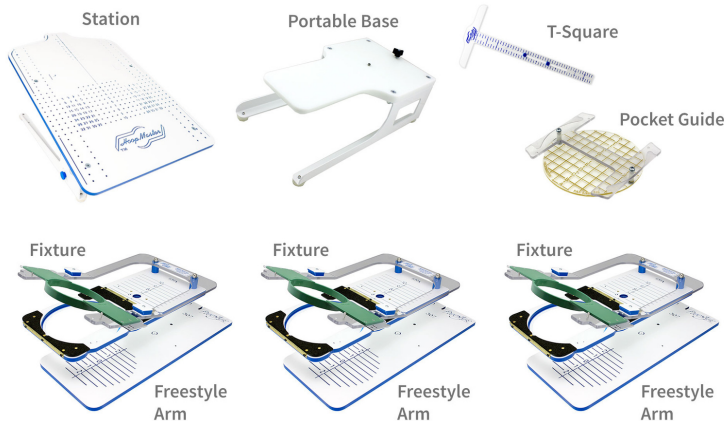

Bevat:
Standaard Station
Portable mounting base
T-Square
Pocket Guide
4,5" / 12cm fixture en Freestyle Arm
6" / 15cm fixture en Freestyle Arm

TJ/SWF 12-15 KIT

1176€

Alle prijzen zijn inclusief BTW

Mighty Hoop Tajima Kits

Tajima 12 - 15 - 30 Kit

Bevat:

Standaard Station

Portable mounting base

T-Square

Pocket Guide

Jacket Fixture

6" / 15cm fixture en Freestyle Arm

7,25" / 18cm fixture en Freestyle Arm

1456€

TJ/SWF 12-15-30 KIT

Tajima 12 - 15- 18 kit

Bevat:

Standaard Station

Portable mounting base

T-Square

Pocket Guide

4,5" / 12cm fixture en Freestyle Arm

6" / 15cm fixture en Freestyle Arm

7,25" / 18cm fixture en Freestyle Arm

1589€

TJ/SWF 12-15-18 KIT

Alle prijzen zijn inclusief BTW

Mertens Service Center