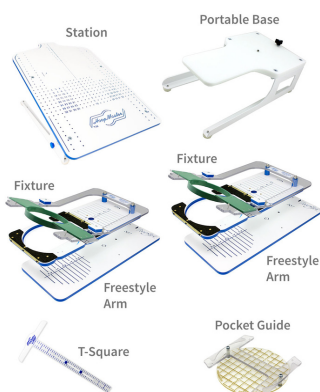

Station voor huishoud borduurmachines.

Werkt met de originele Brother frames.

455€

Alle prijzen zijn inclusief BTW

Mighty Hoop Tajima Kits

Tajima 15 Kit

Bevat:
Standaard Station
Portable mounting base
T-Square
Pocket Guide
6" / 15cm fixture en Freestyle Arm

TJ/SWF 15 KIT

763€

Tajima 12 - 18 Kit

Bevat:
Standaard Station
Portable mounting base
T-Square
Pocket Guide
6" / 15cm fixture en Freestyle Arm
7,25" / 18cm fixture en Freestyle Arm

TJ/SWF 15-18 KIT

1176€

Tajima 12 - 15 Kit

Bevat:
Standaard Station
Portable mounting base
T-Square
Pocket Guide
4,5" / 12cm fixture en Freestyle Arm
6" / 15cm fixture en Freestyle Arm

TJ/SWF 12-15 KIT

1176€

Alle prijzen zijn inclusief BTW

Mighty Hoop Tajima Kits