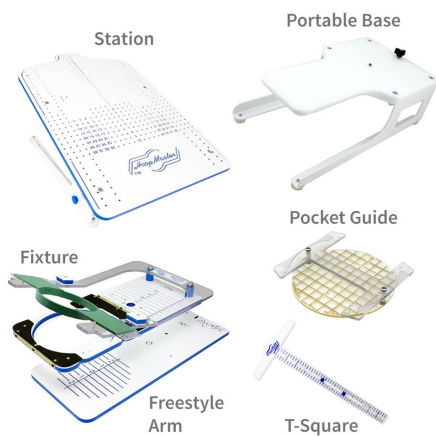

Station voor huishoud borduurmachines.

Werkt met de originele Brother frames.

455€

Alle prijzen zijn inclusief BTW

Mighty Hoop Tajima Kits

Tajima 15 Kit

Bevat:
Standaard Station
Portable mounting base
T-Square
Pocket Guide
6" / 15cm fixture en Freestyle Arm

TJ/SWF 15 KIT

763€

Tajima 12 - 18 Kit

Bevat:
Standaard Station
Portable mounting base
T-Square
Pocket Guide
6" / 15cm fixture en Freestyle Arm
7,25" / 18cm fixture en Freestyle Arm

TJ/SWF 15-18 KIT

1176€

Tajima 12 - 15 Kit